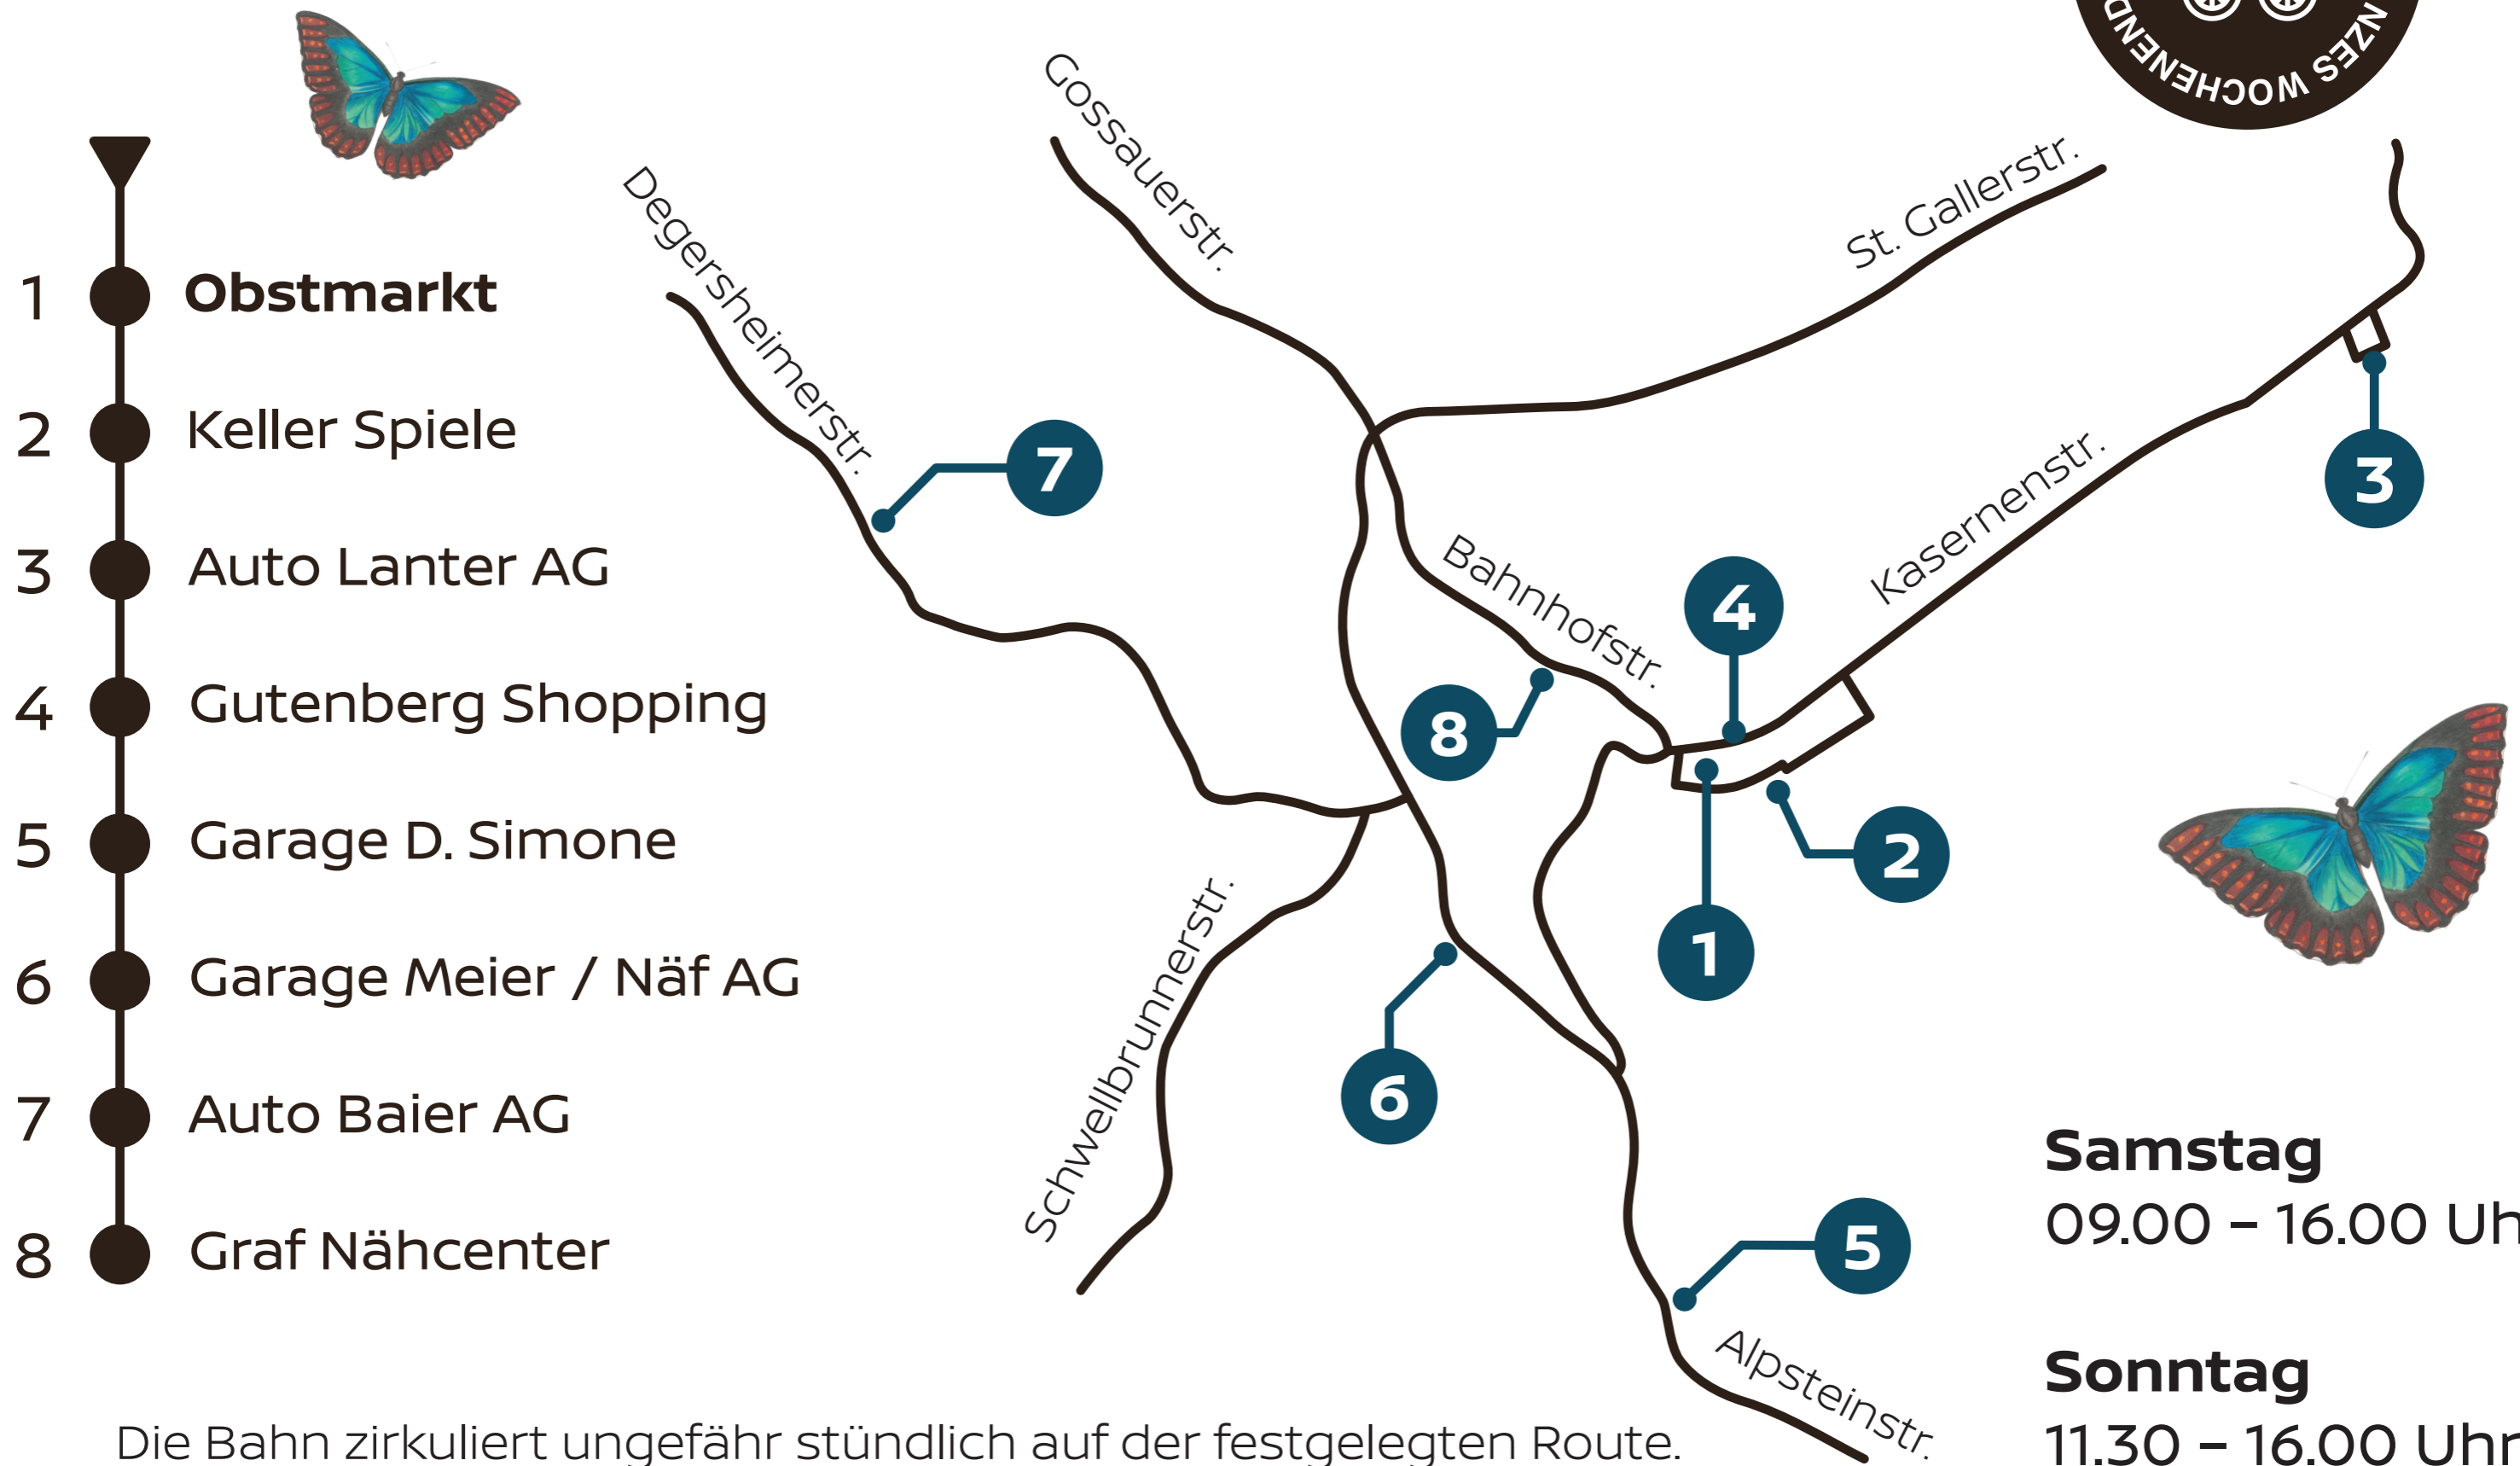

Frühlingserwachen 2023

Mit der **Bimmelbahn** kostenlos durch Herisau

Die Bahn zirkuliert ungefähr stündlich auf der festgelegten Route.

Samstag
09.00 – 16.00 Uhr

Sonntag
11.30 – 16.00 Uhr